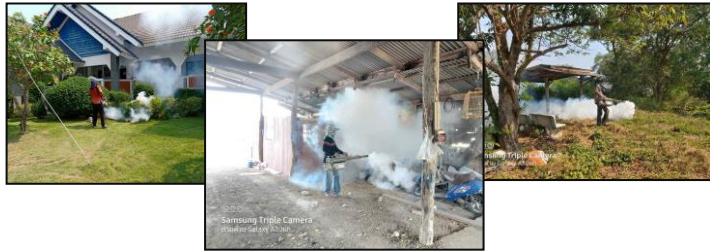

โครงการป้องกันไข้เลือดออก

องค์การบริหารส่วนตำบลแหลมผักเบี้ย ได้จัดทำโครงการป้องกันไข้เลือดออก โดยพ่นหมอกควันตามบ้านพักอาศัยในพื้นที่ตำบลแหลมผักเบี้ย เพื่อกำจัดยุงลายให้หมดไป และเพื่อลดความเสี่ยงการเกิดโรคไข้เลือดออก และโรคชิคุนกุนยา

โครงการความรู้เกี่ยวกับสุขภาพเบื้องต้น

องค์การบริหารส่วนตำบลแหลมผักเบี้ย ได้จัดทำโครงการความรู้เกี่ยวกับสุขภาพเบื้องต้น เพื่อให้สตรีมีความรู้เกี่ยวกับการดูแลสุขภาพเบื้องต้น และสตรีสามารถถ่ายทอดความรู้สู่บุคคลอื่นภายในครอบครัวได้

โครงการป้องกันและแก้ไขปัญหาการตั้งครรภ์ไม่พร้อมในวัยรุ่น

องค์การบริหารส่วนตำบลแหลมผักเบี้ย ได้จัดทำโครงการป้องกันและแก้ไขปัญหาการตั้งครรภ์ไม่พร้อมในวัยรุ่น เพื่อสร้างภูมิคุ้มกันให้เด็กในวัยเรียน ได้มีความรู้ ความเข้าใจเกี่ยวกับปัญหาและผลกระทบที่เกิดขึ้นจากการมีเพศสัมพันธ์ก่อนวัยอันควร

องค์การบริหารส่วนตำบลแหลมผักเบี้ย ร่วมกับผู้นำชุมชน สมาชิก อบต. และชาวบ้านตำบลแหลมผักเบี้ย ได้ร่วมกันเก็บขยะสองข้างทางบริเวณถนนสายแหลมผักเบี้ย เพื่อให้บ้านเมืองสะอาด ปราศจากขยะ ขอความกรุณาทั้งขยะให้ถูกที่ มาสร้างความดีร่วมกัน